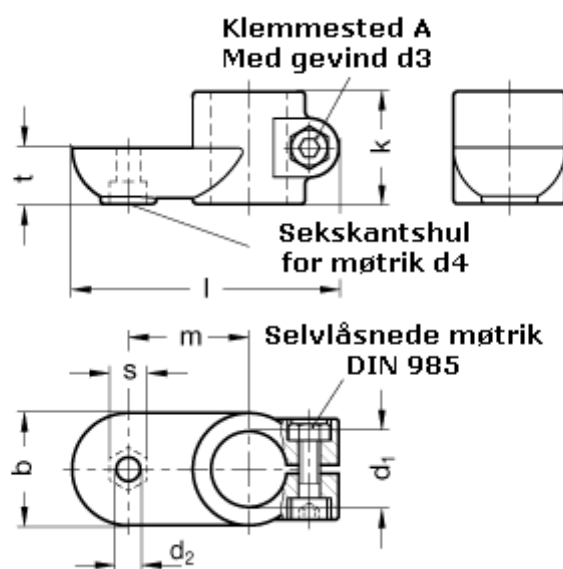

Varenummer: 20274B45AV2BL
Beskrivelse: E+G laskeforbindelse
GN274-B45-AV-2-BL

Mål

b = 65	s = 17
d1 = B45	t = 32.5
d2 = 10.5	
d3 = M10	
d4 = M10	
k = 65	
l = 148	
m = 70	